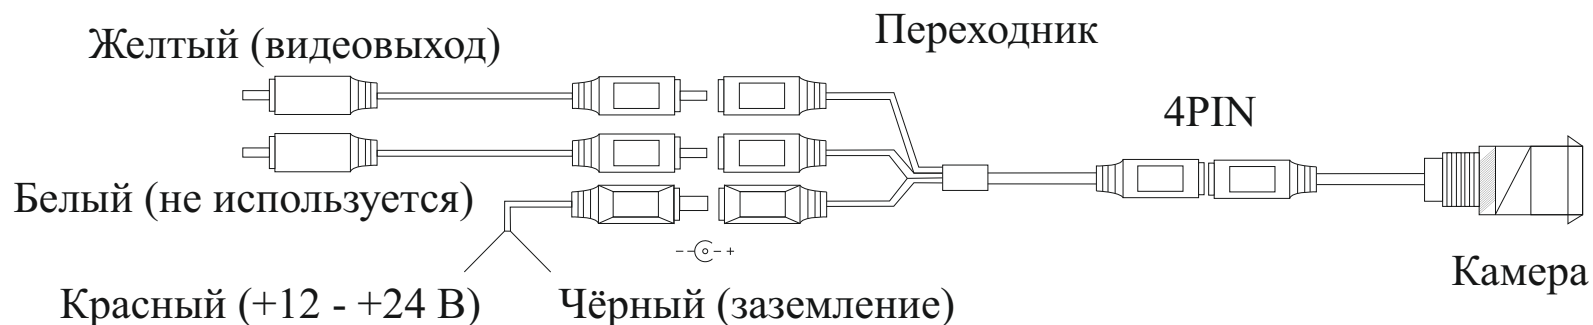

## Схема подключения

## Технические характеристики

Сенсор	PC7080
Разрешение матрицы	656x492
Разрешение	480 ТВ-линий
Линза	2,5 мм
Минимальная освещённость	0 Люкс
ИК подсветка	5 диодов
Видимое расстояние в ночное время	14 м (ИК подсветка)
Класс защиты	IP69K
Угол обзора	120°
Питание	+12 - +24 В